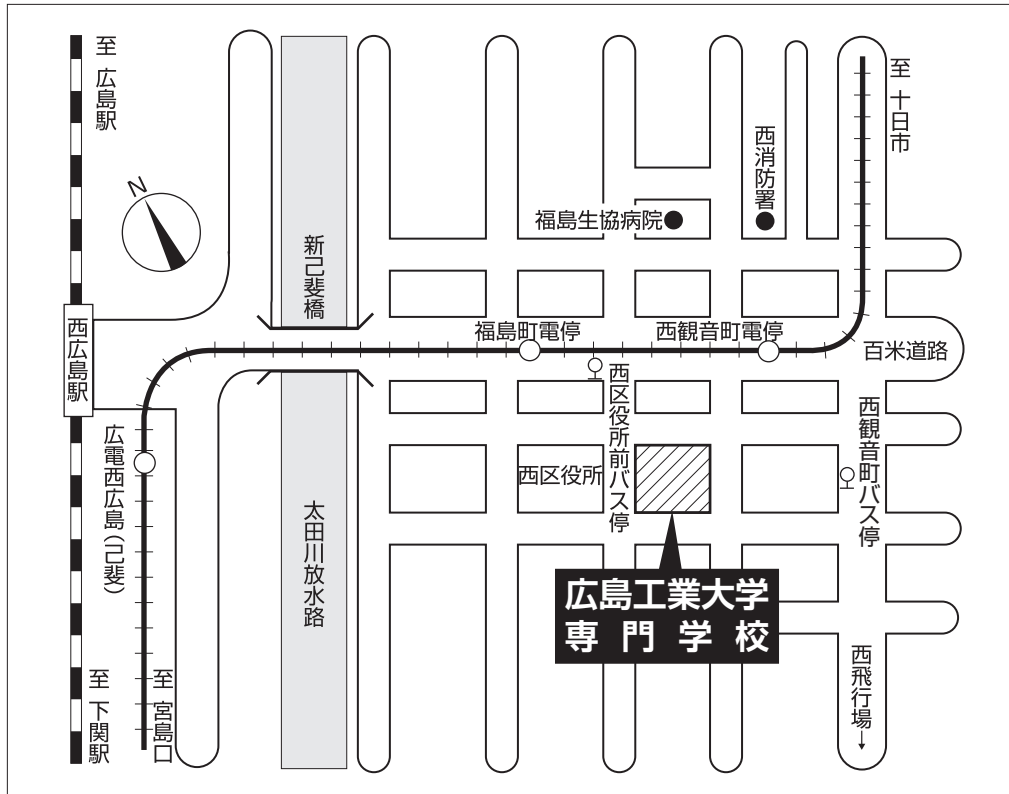

平成23年度 第2次試験 会場案内図
(筆記試験)

試験会場：広島工業大学専門学校

(広島県広島市西区福島町2-1-1)

交通機関

- ・JR 西広島駅下車 徒歩約10分
- ・広島電鉄 西観音町停留所下車 徒歩約1分
- ※ JR 広島駅より広電西広島(己斐)、宮島行乗車、
または広島港(宇品)より広電西広島(己斐)行乗車

- * 試験場所(教室)への入室は、午前9時からです。
 - * 自動車による出入り・駐車はできません。
 - * 試験会場への電話および会場下見は厳禁です。
 - * ゴミは必ず各自でお持ち帰り下さい。
 - * 喫煙は、所定の場所を厳守して下さい。
- なお、全面禁煙の場合もあります。